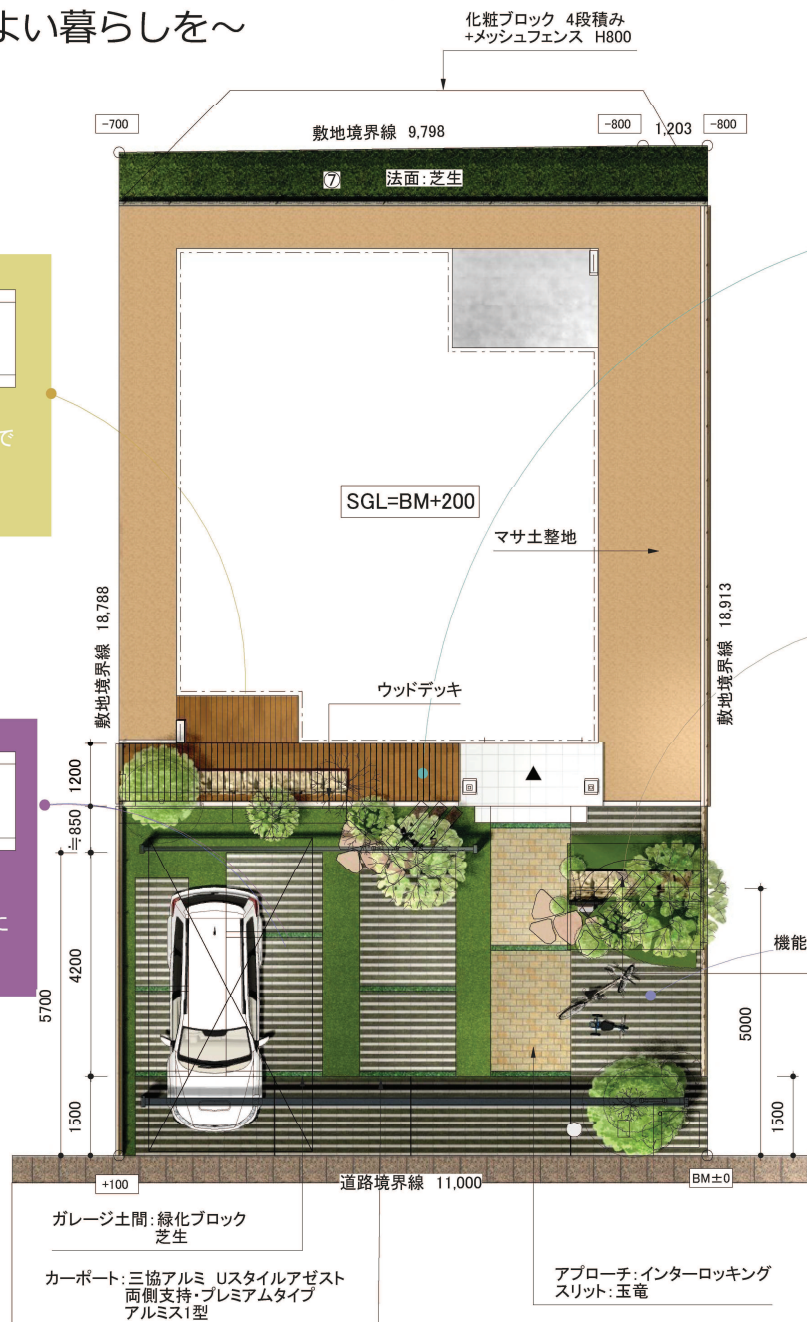

# Good Quality of life with green

～緑とともに心地よい暮らしを～

**WOOD DECK～石積塀のある縁側～**

オープンな外構であるけれども石積みの壁があることで  
落ち着きのあるウッドデッキの空間が広がる。

**CAR SPACE～Uスタイルアゼスト～**

ライフスタイルに合わせて基本的なカーポートにプラス  
スクリーンを取り入れデザイン性のある心地よい空間に

平面図 S=1:100

**FENCE～デザインユニットの目隠し～**

カースペースのフレームに組み合わせたデザインユニットは  
内からも外からも楽しめるポイントとなっている

**APPROACH GARDEN～前庭のあるアプローチ～**

石積を背景に少し山になった植栽スペースは毎日通る  
アプローチ沿いにある。  
木々の成長や風に揺れる葉音など自然を身近に感じられる

**BICYCLE SPACE～自転車置き場～**

カースペースのフレームと植栽で道路との境界ができ  
少し囲われたスペースが生まれ安心感がもたらされる