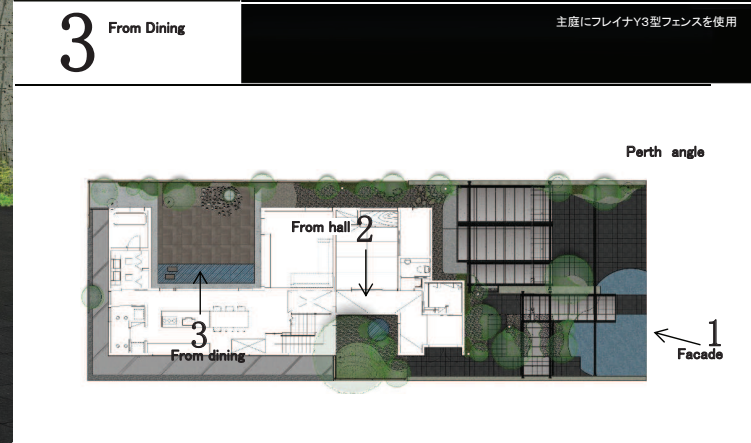

# 邸。

灯りのある情景

住む人を、灯りが優しく包み込む。  
心静かに、Uスタイル アゼストの軒下空間の光に導かれ、落ち着ける邸宅感あるパースを表現しました。

ただいま、、、  
おかえりなさい。

- A Uスタイルアゼスト 吊り下げタイプ  
屋根本体:ピターグレイン/屋根形材:ブラック
- B ライアーレワイド2型/ダークブロンズ
- C キャスタイル2型/アートブラック
- D ワンダーライトガーデンライト/ブラック
- E フレイナY1型 + 2段フリー支柱