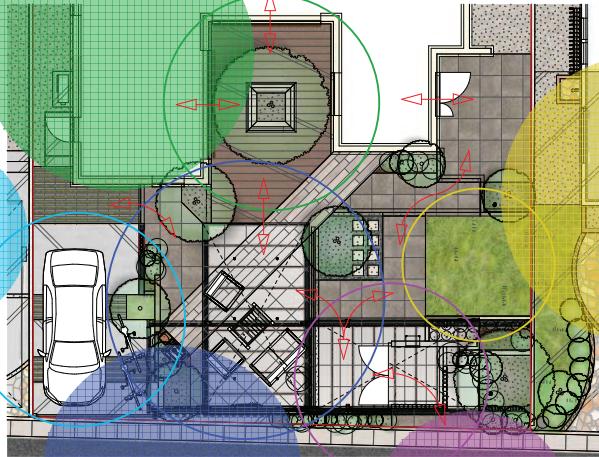

感

じる庭

中庭の真ん中に配置したシンボルツリー シマトネリコは、中庭に面した三方の窓すべてから眺められる。樹木の緑でリラックスを。

天気の良い休日は、日光を浴びながらヨガでパワーをチャージ

お庭で十分に寛いで頂けるよう駐車スペースとお庭の境界には、目隠しを十分に設け別空間に

平日はお子様がお寝静まってから夫婦水入らずワインを片手に少しの贅沢を。休日には家族揃ってBBQなどで翌日からの元気・活力をチャージ！