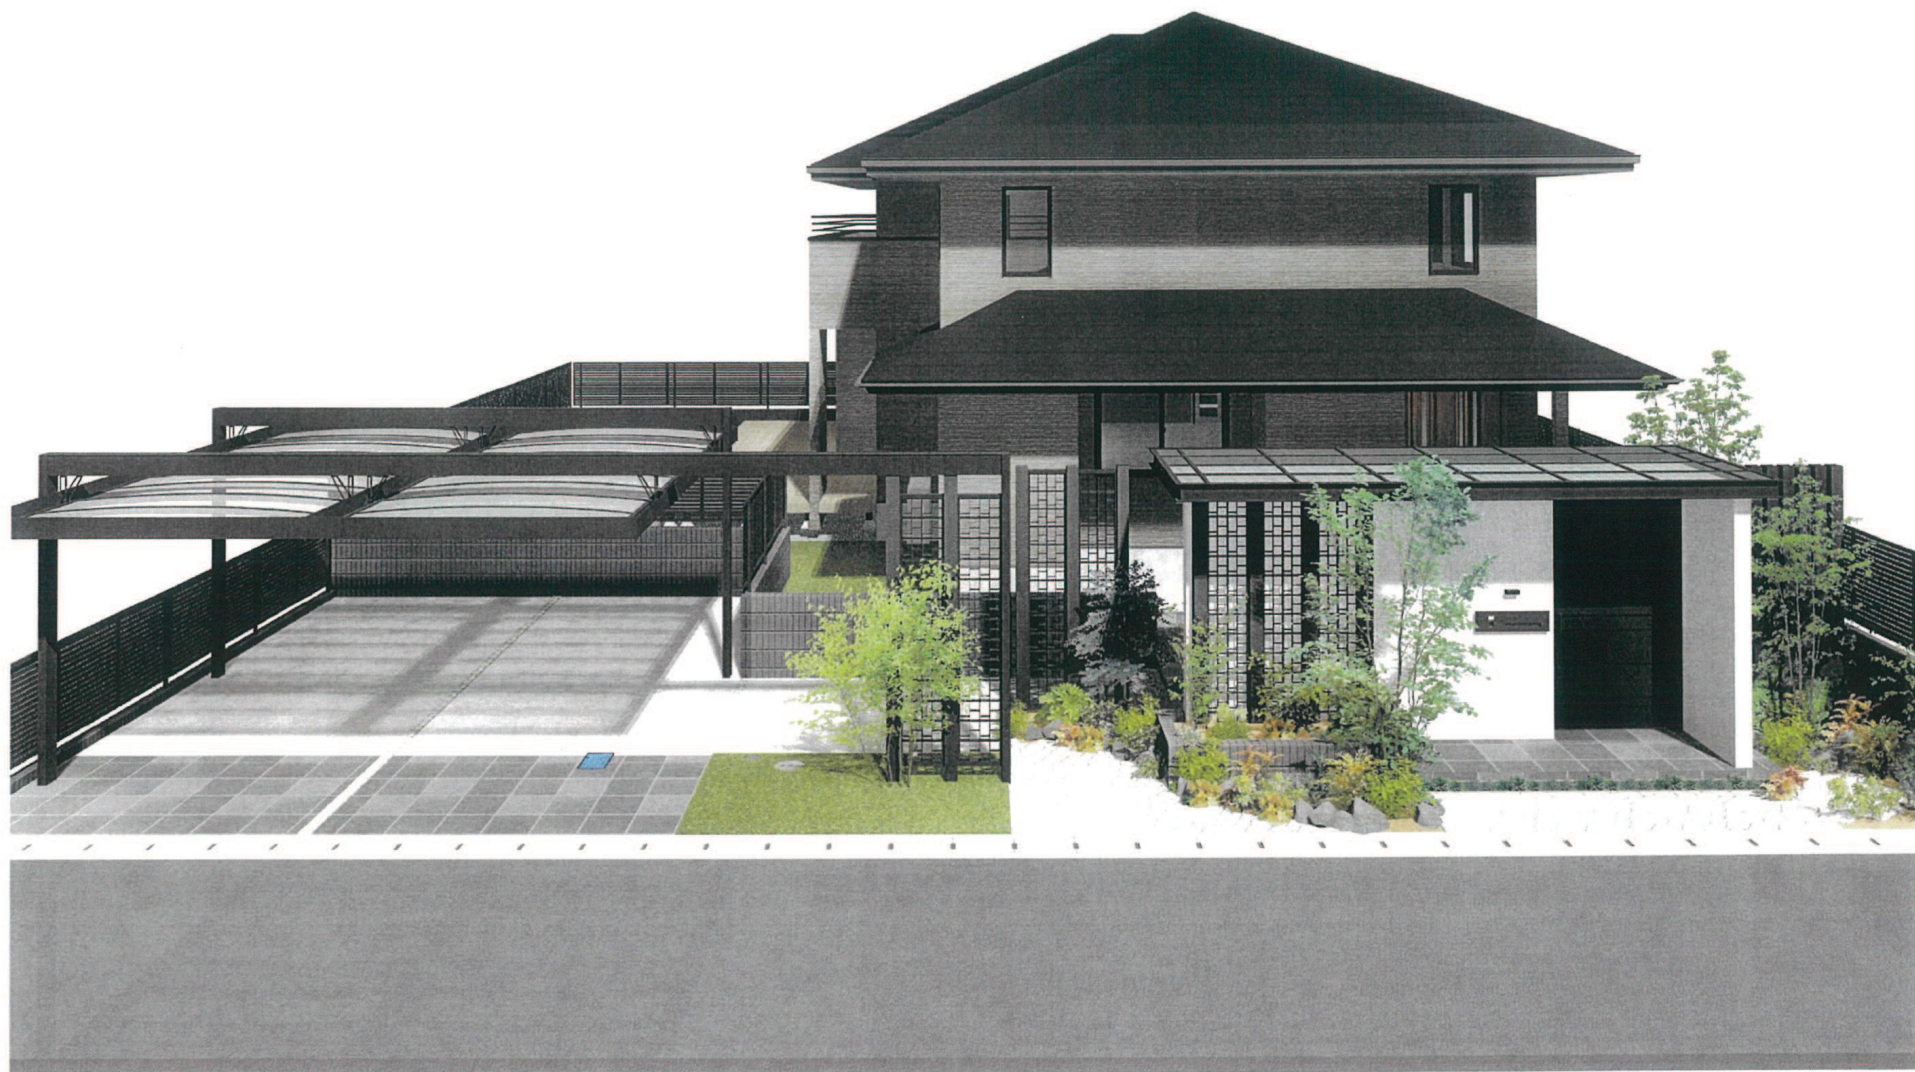

※パースはイメージです。実際とは異なる場合がありますので、ご注意ください。

**4season**  
spring-summer-autumn-winter

OSAKA 大阪の庭園建築株式会社  
ガーデン工房 フォーシーズン

Planing	Date: 01	Case: 01	Project	M市 I様邸 外構工事	Scale
Design	Date: 01	Case: 01	File Name	イメージパース	File No.

※パースはイメージです。実際とは異なる場合がありますので、ご注意ください。

**4season**  
spring-summer-autumn-winter

DUSKIN グループ **GREEN & GARDEN & EXTERIOR**  
ガーデン工房 フォーシーズン

Planing	2022.09	04.00	Project	M市 I様邸 外構工事	Scale
	2022.09	11.00-13			
Design	2022.11	03.00-11	File Name	イメージパース	File No.

※パースはイメージです。実際とは異なる場合がありますので、ご注意ください。

**4season**  
spring-summer-autumn-winter

DUSKIN ルーヴル 株式会社  
ガーデン工房 フォーシーズン

Planning	Date-01	Date-02	Project	M市 I様邸 外構工事	Scale
	Date-02	Date-03	File Name	イメージパース	File No.
Design	Date-04	Date-05			